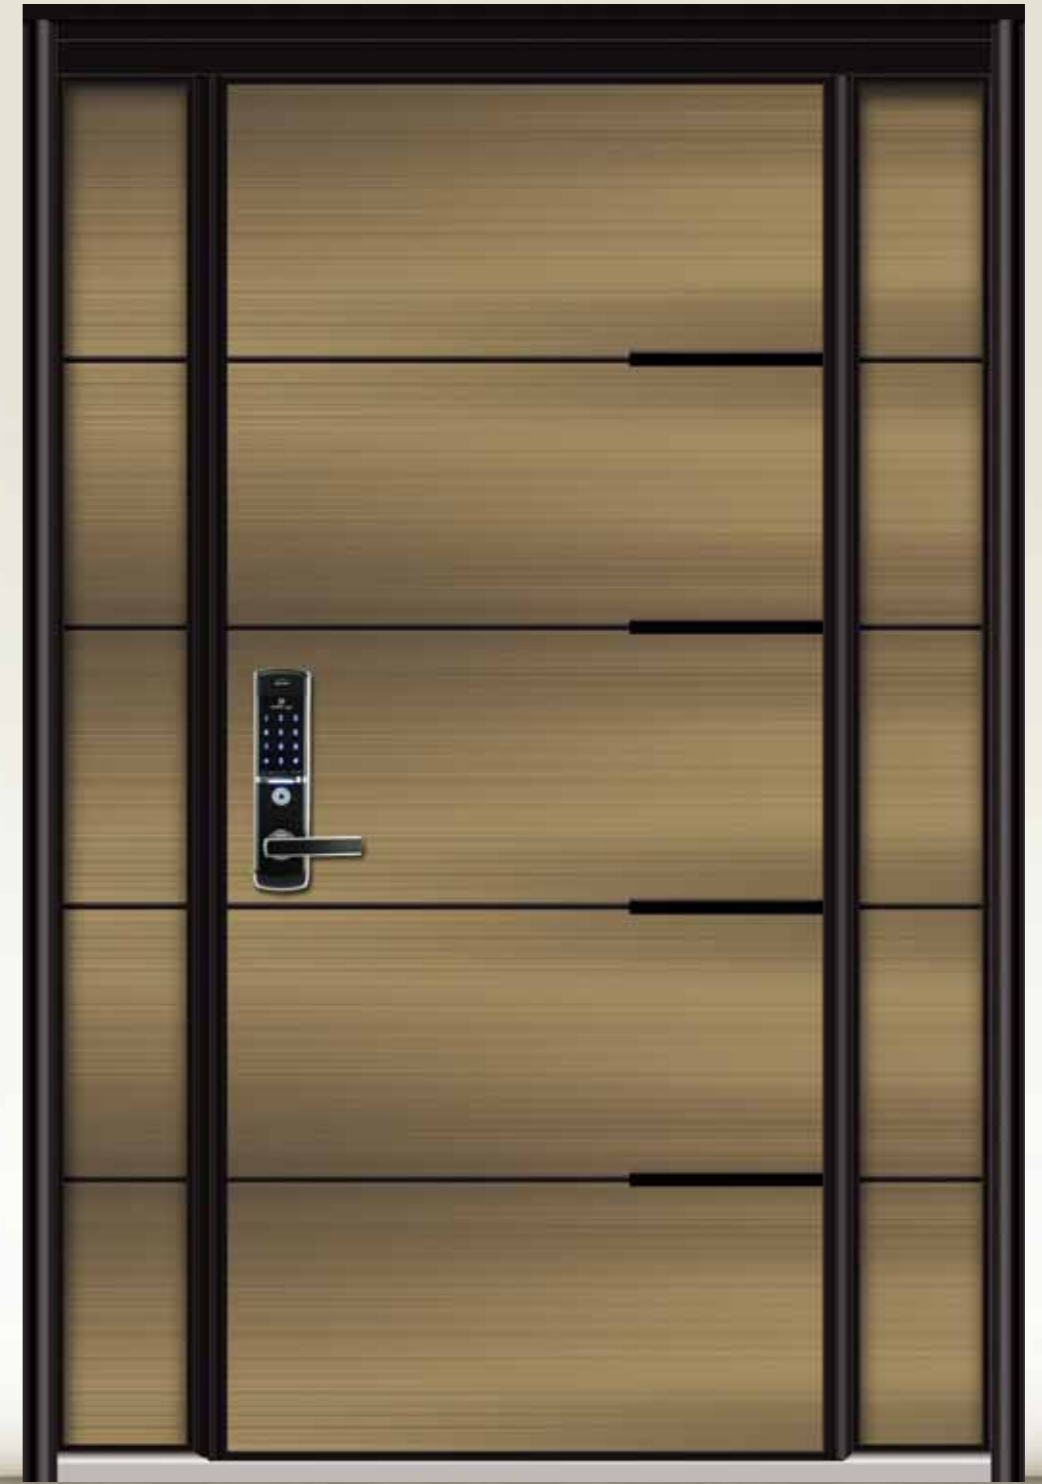

1232 (아존단열 140mm 후레임)

232 (130mm 알미늄 후레임)

내장도어체크, 매립형힌지 사용 / 알미늄 색상:블랙
전면 동발색칼라판넬 / 후면 삼페인

본 제품을 무단 복제 허가나 도용하여 사용하는 것은 해를 끼칠 수 있습니다.

Metal Style

고급스럽고 은은한 메탈색상으로 주택의 가치를 한 단계 높여주는 베스트모델입니다.