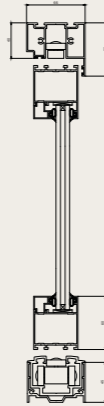

폴딩도어 구동방식

• 하부 구동방식(하부지지형)

다용도로 사용되는 가장 일반적인 방식입니다. 하부 롤러로 구동이 되고 하부에 하중을 받게 됩니다.