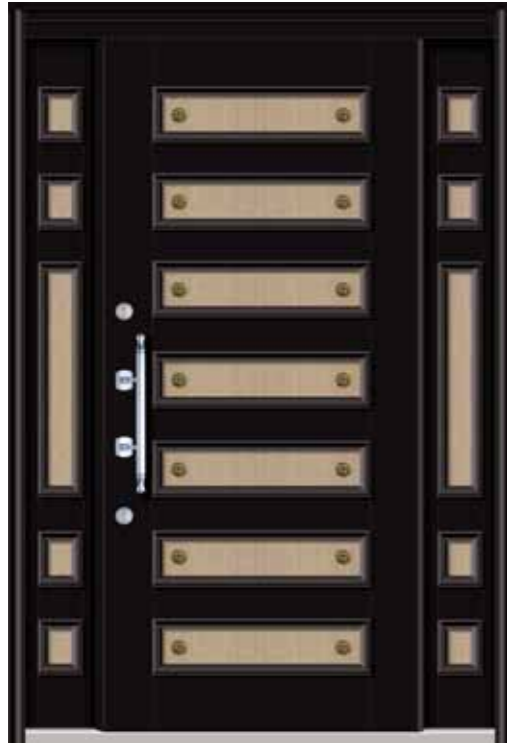

408 (130mm 알루미늄 후레임)
내장도어체크, 매립형힌지 사용 / 알루미늄 색상:블랙