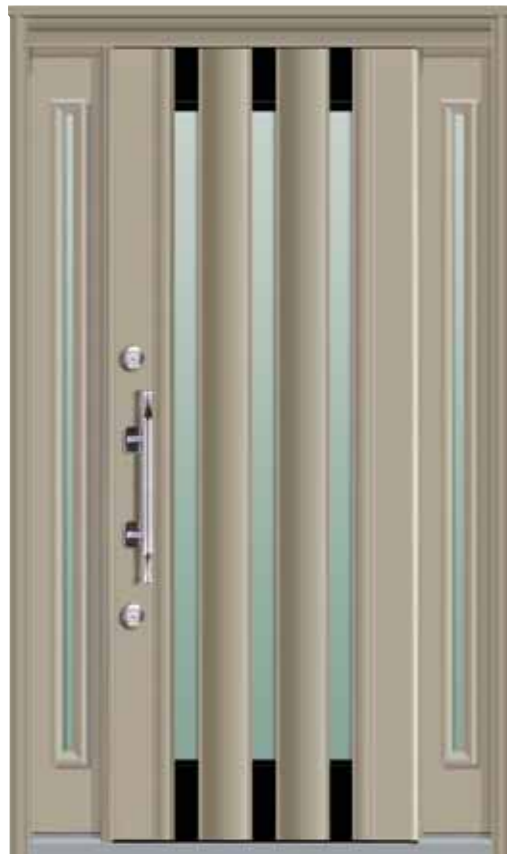

409 (130mm 알루미늄 후레임)
내장도어체크, 매립형힌지 사용 / 알루미늄 색상:시유폴프

Nature Beautiful...

From refinement to naturalness.
We bring out the eminence without decorating.
The grace beyond eyeshot and the modern atmosphere
will take the place of your level.