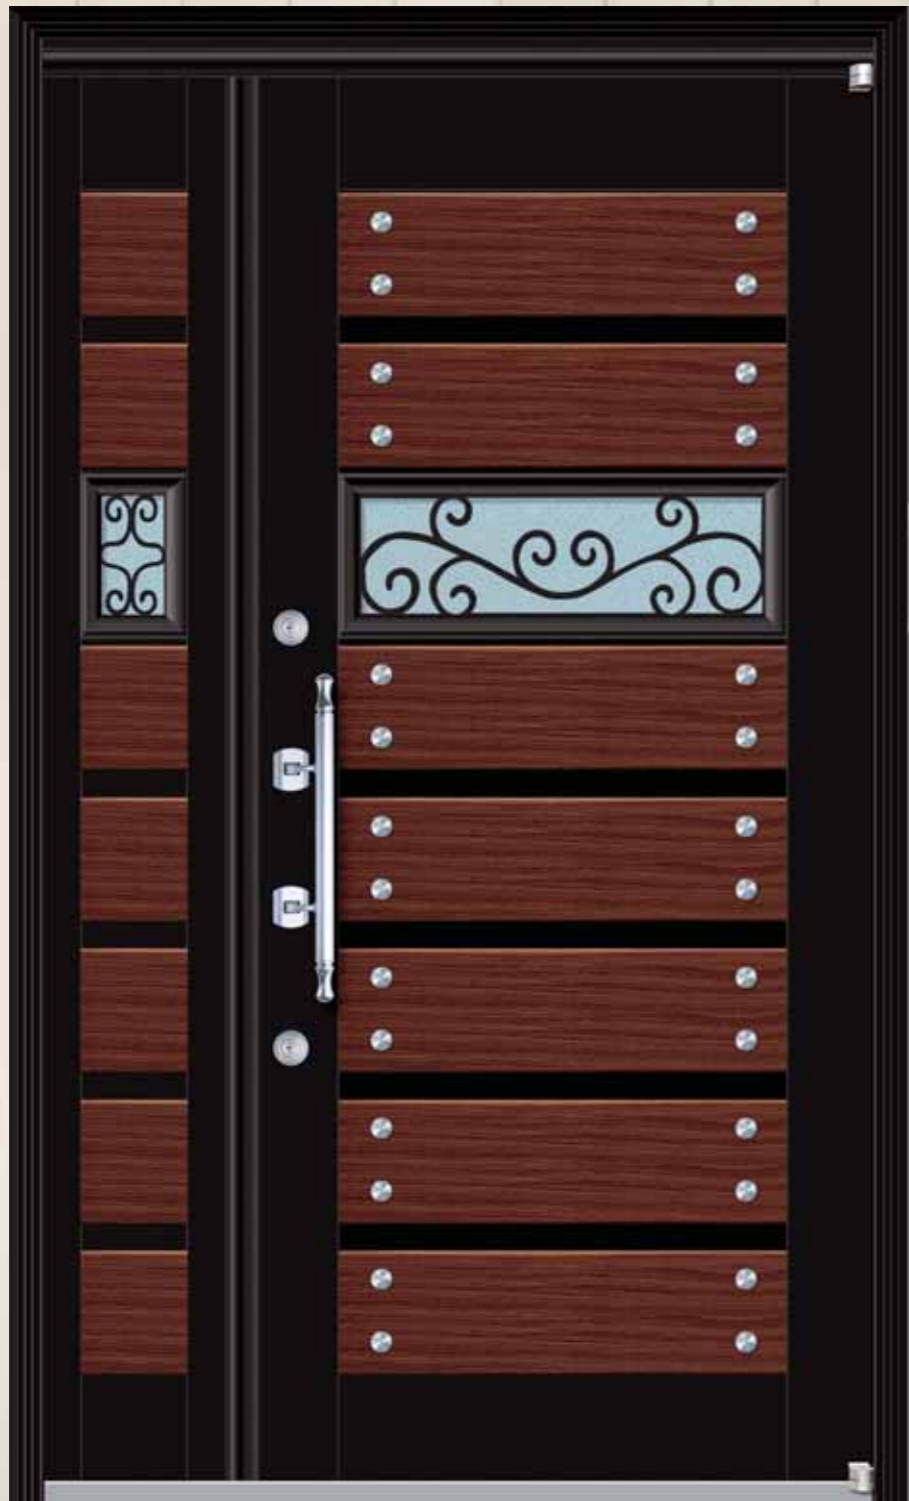

574

돌출도어체크, 피봇트 힌지,
알미늄색상 : 블랙, 월넛, 목단조페어유리, 알미늄장식볼