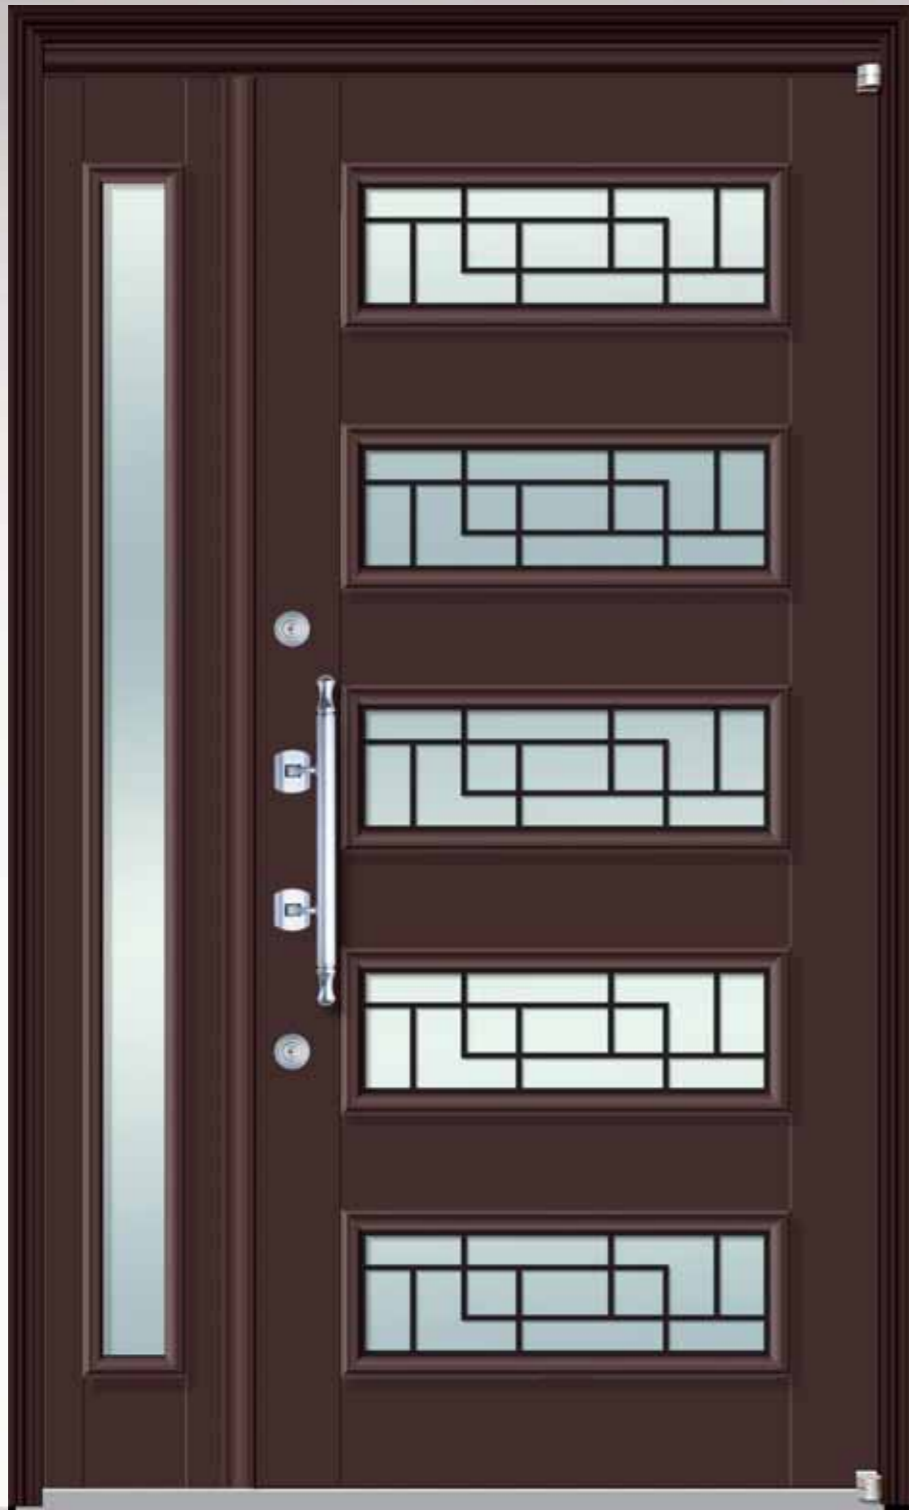

582

돌출도어체크, 피봇트 힌지,
알미늄색상 : 초콜릿, 목단조페어유리, 후면렉산

수목 제품은 인쇄 특성상 실물과 색상의 차이가 날 수 있습니다.

Best Collection of Door

We are committed to realize our full value - the comfort colors and qualified materials, greatness and so on.
We make an effort to pursue the clear difference with the existing other products.

582 쌍도어

562

돌출도어체크, 피봇트 힌지,
알미늄색상 : 화이트, 목단조페어유리, 후면렉산

583

돌출도어체크, 피봇트 힌지,
알미늄색상 : 블랙, 월넛, 격자페어유리, 후면렉산

본 제품을 무단 복제 하거나 도용하여 사용하는 것은 해당법에 의해 처벌받습니다.