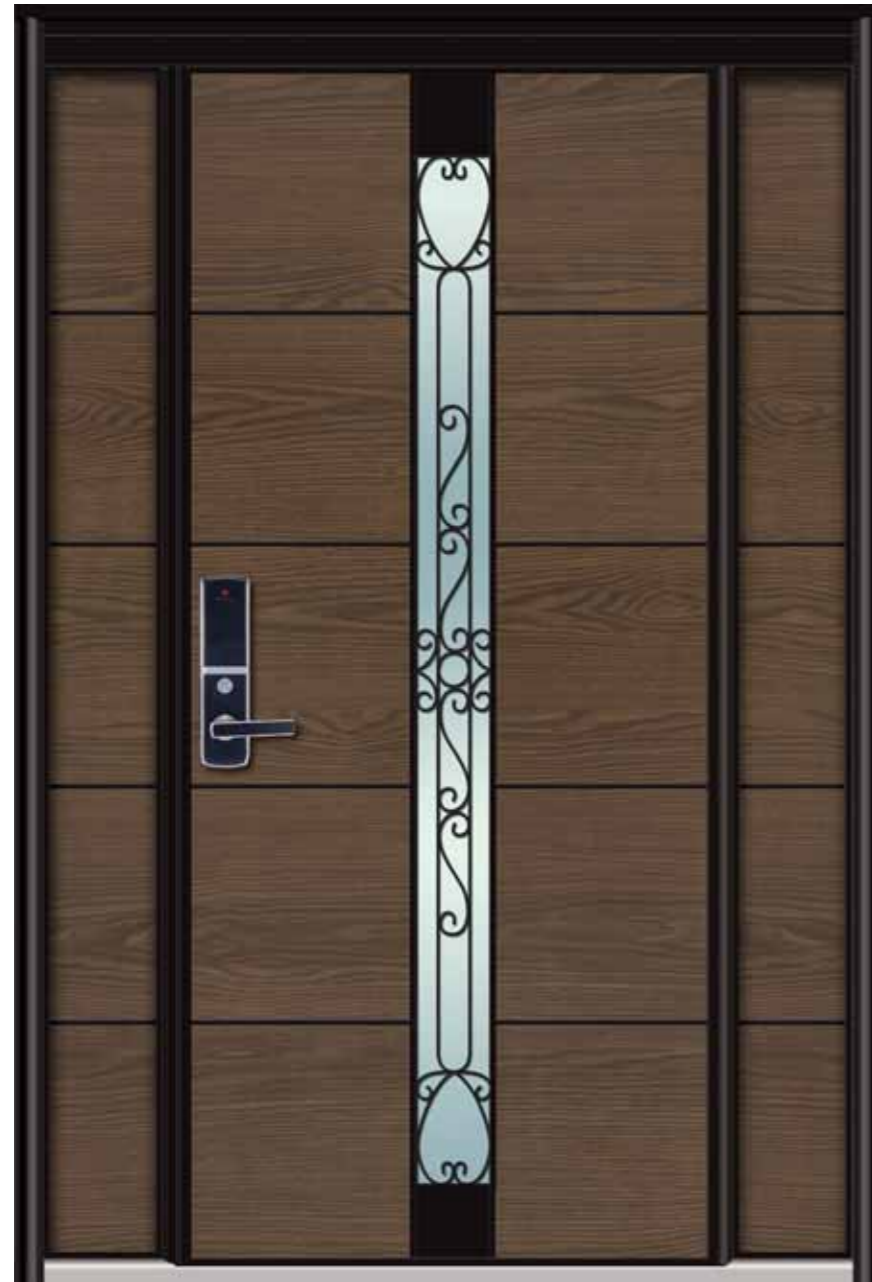

The door which is refined looks better than sculptures.

Nature Beautiful...

세로 슬릿유리와 나무무늬,
그리고 단조를 사용한 제품으로 어느 주택이나
어울리는 고급도어입니다.

디자인등록 출원번호 제 30-2015-0023098호

1274 (아존단열 140mm 후레임)

274 (130mm 알미늄 후레임)

내장도어체크, 매립형힌지 사용 / 알미늄 색상:블랙
전면 나무무늬판넬 / 후면 삼페인