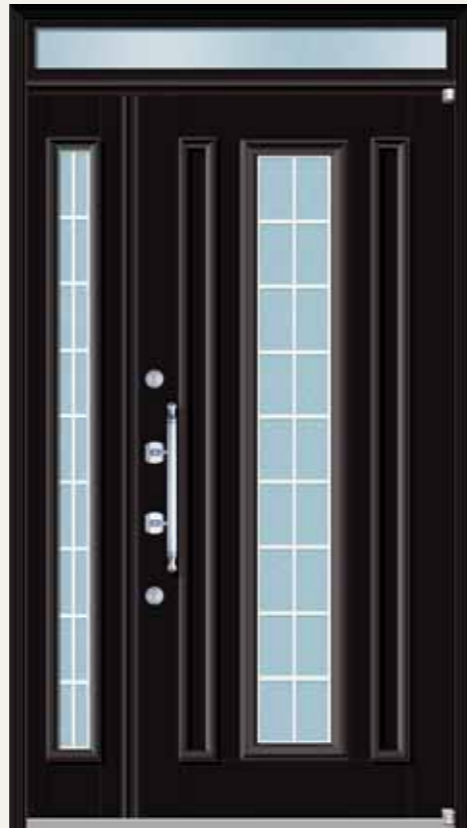

584

돌출도어체크, 피봇트 힌지,
알미늄색상 : 블랙, 격자페어유리, 후면렉산