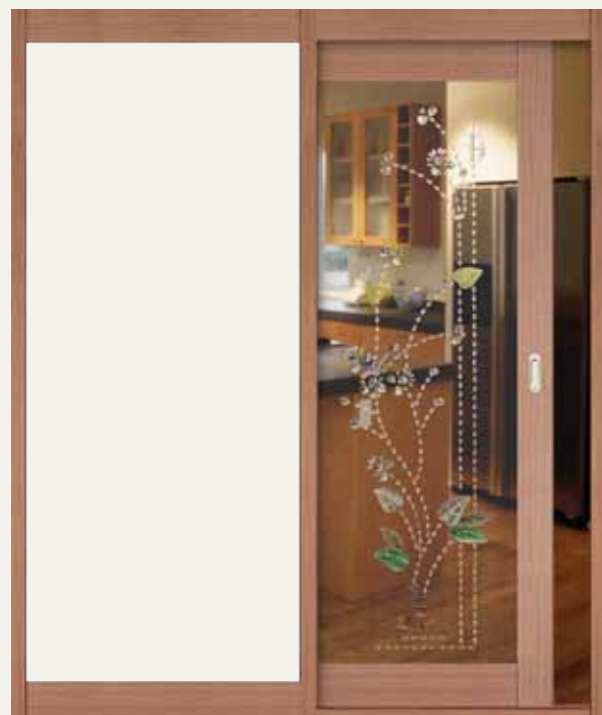

Best Collection of Inner Door

수록 제품은 인쇄 특성상 실물과 색상의 차이가 날 수 있습니다.

6038 한짝포켓

본 제품을 무단 복제하거나 도용하여 사용하는 것은 해당법에 의해 처벌받습니다.