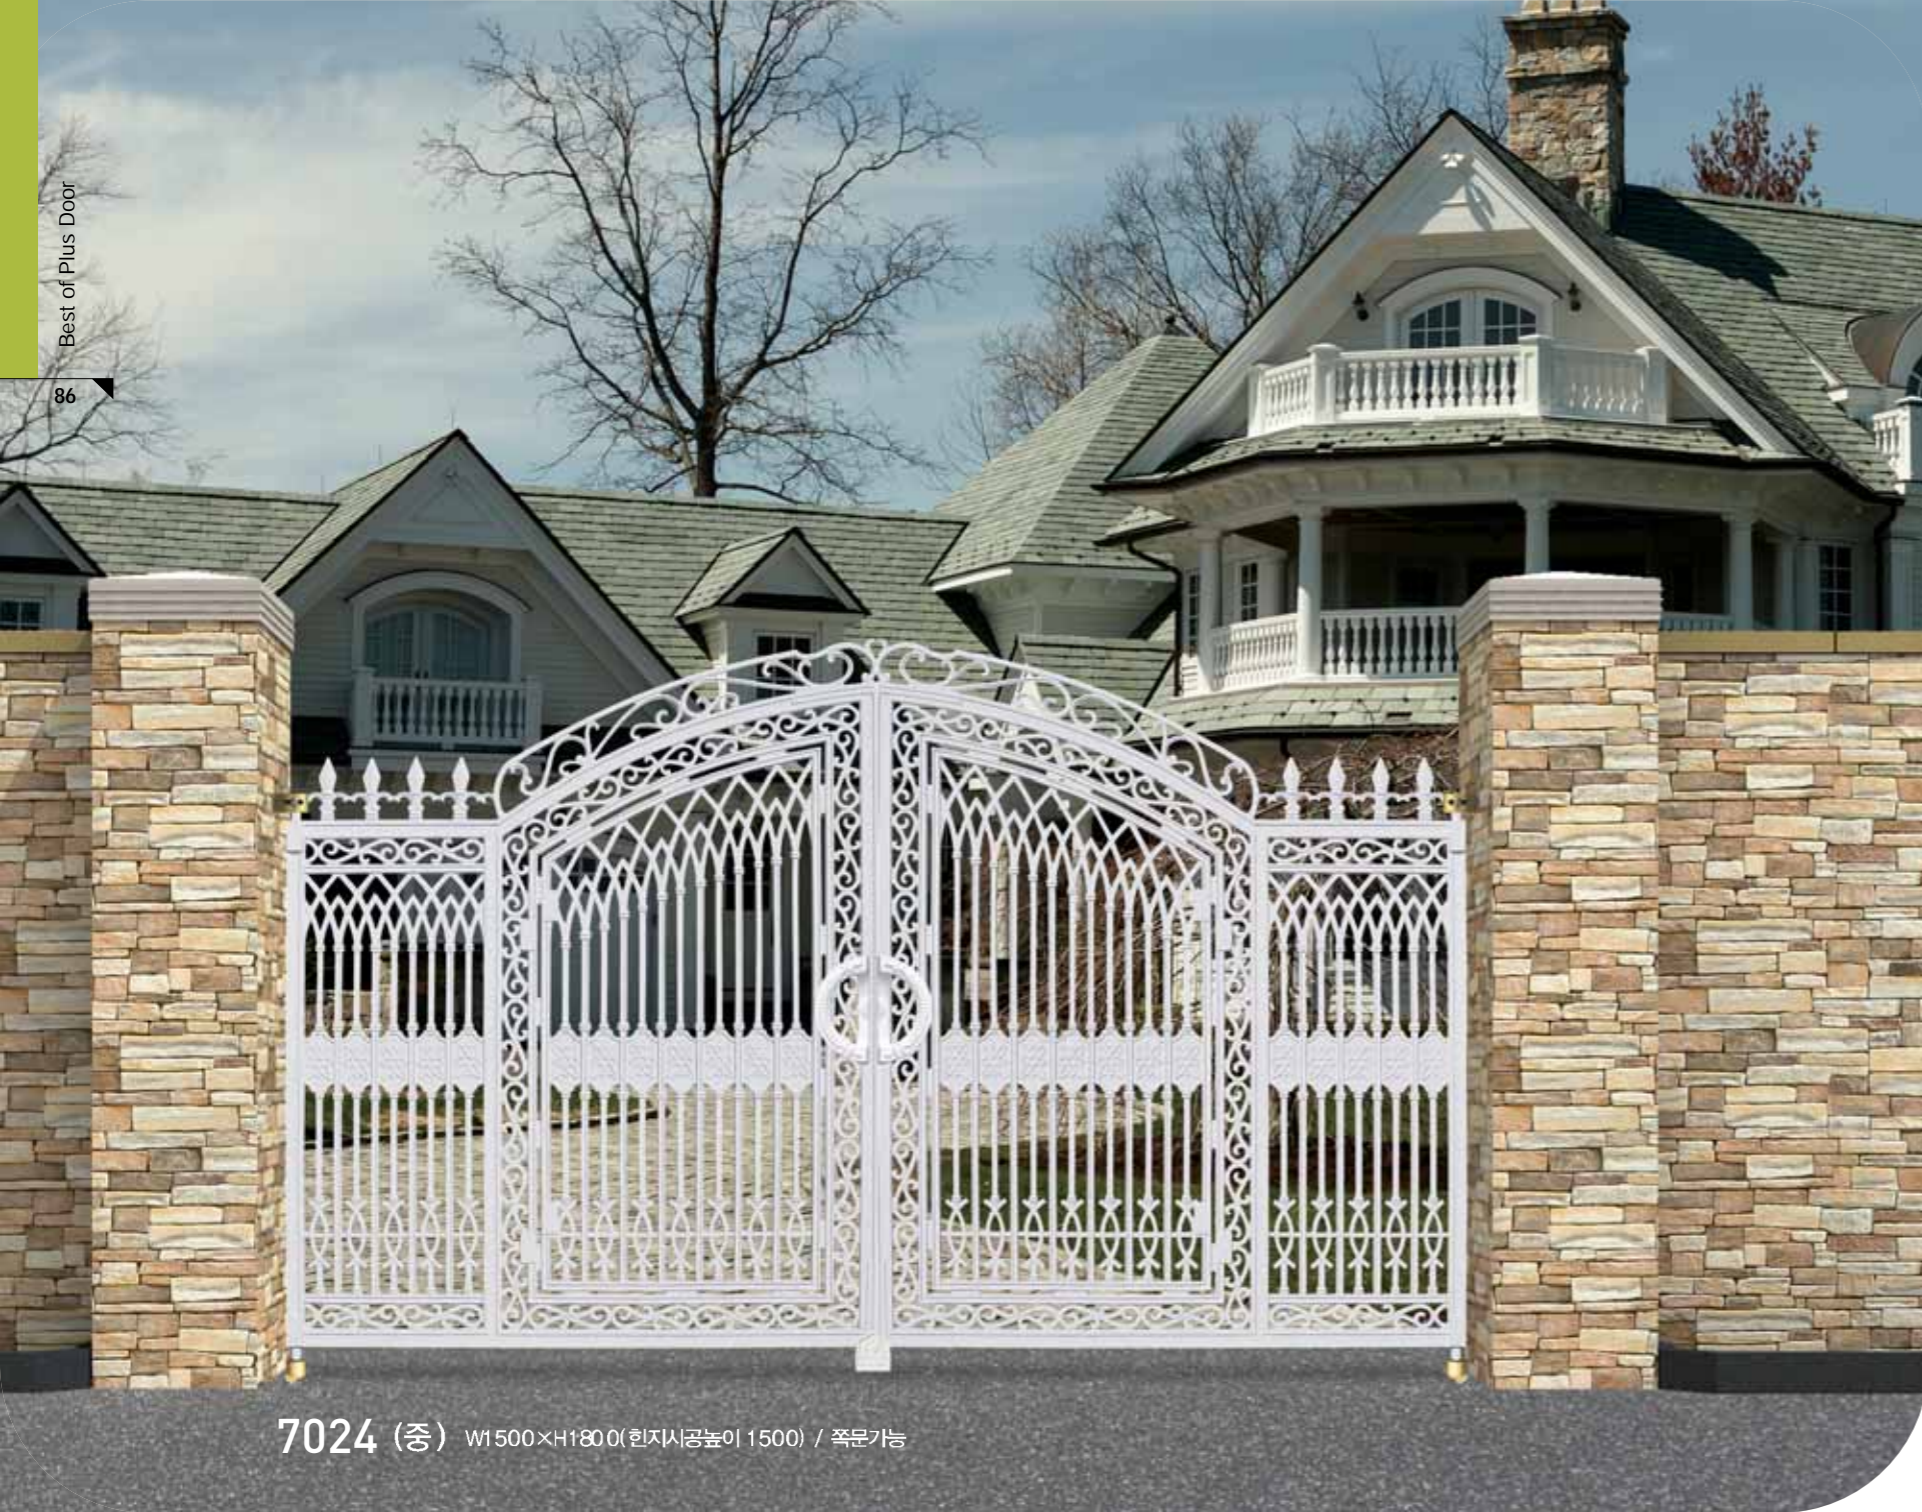

수록 제품은 인쇄 특성상 실물과 색상의 차이가 날 수 있습니다.

본 제품을 무단 복제 허가나 도용하여 사용하는 것은 해당법에 의해 처벌받습니다.