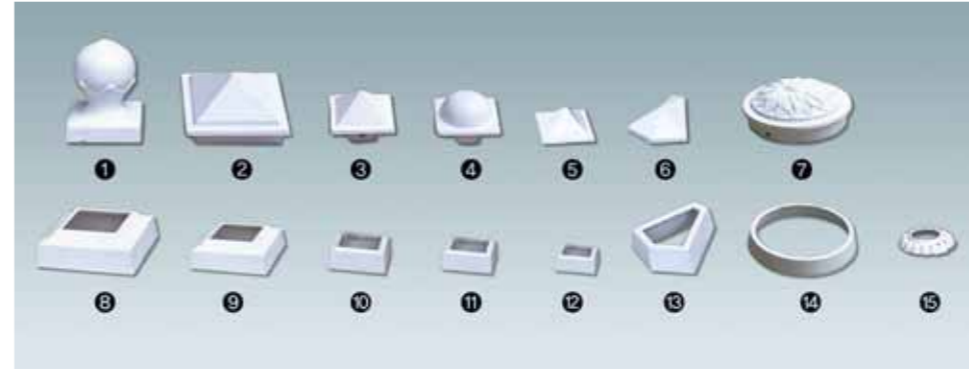

006(A)

007(B)

W×L(mm)	M당 중량
750×6000	3.0Kg
900×6000	3.5Kg
1200×6000	4.0Kg

의장등록 출원 제22700호

W×L(mm)	M당 중량
750×6000	2.1Kg
900×6000	2.5Kg
1200×6000	3.4Kg
1500×5300	4.3Kg

|||| Plus Other ||||

- 캡1**
- ① 100×100, 80×80 ② 80×80, 100×100 ③ 50×50, 45×45 ④ 55×55 ⑤ 55×55
 - ⑥ 80×80(코너캡상) ⑦ 125φ, 150φ(대문기캡상) ⑧ 100×100 ⑨ 80×80 ⑩ 55×55
 - ⑪ 50×50 ⑫ 45×45 ⑬ 80×80(코너캡하) ⑭ 125φ, 150φ(대문기캡하) ⑮ 알칼리용하부캡