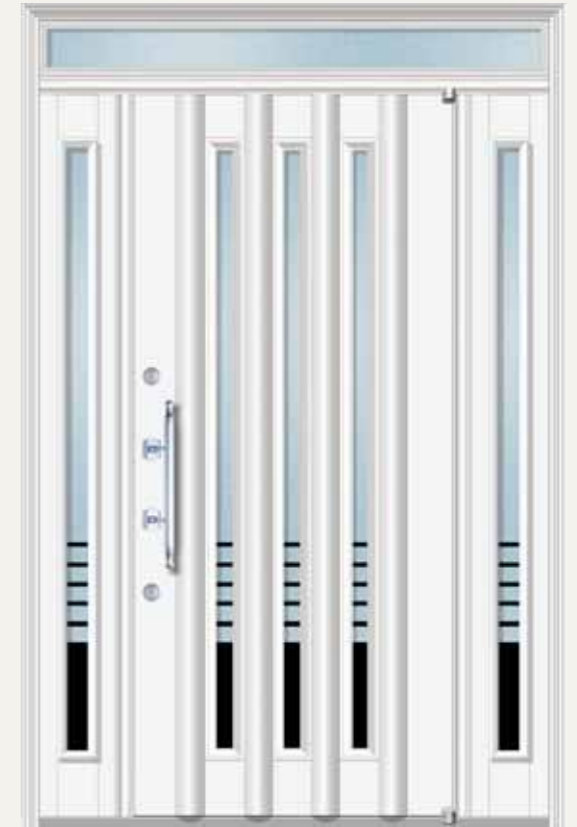

사고 싶은 제품, 가지고 싶은 제품!

574

돌출도어체크, 피봇트 힌지,
알미늄색상 : 블랙, 월넛, 목단조페어유리, 알미늄장식볼

516

돌출도어체크, 피봇트 힌지,
알미늄색상 : 화인, 유리+렉산, 알미늄주물판넬

540

돌출도어체크, 피봇트 힌지,
알미늄색상 : 화이트, 칼라에칭유리, 후면렉산

557