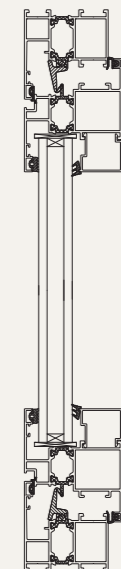

System Door 시스템도어

유럽식 시스템도어가 향상된 단열, 기밀성능으로 건물의 에너지절감 효과를 높여 드립니다.

특징

1. 알루미늄의 견고한 재질과 뛰어난 내구성은 유지하고 폴리amide 결합으로 단열성능을 높였습니다.
2. EDPM gasket의 사용으로 단열 및 기밀성, 수밀성능을 높였습니다.
3. 독일 Dr. Hann사의 고급힌지 사용으로 부드럽게 열고 닫힙니다.
4. 매립형 도어체크를 사용하여 더욱 깔끔한 외관을 연출합니다.(선택사양)

시스템도어 구조

Tilt & Turn window 틸트 앤 턴 창문

간단한 핸들 조작으로 환기(Tilt)기능과 여닫이(Turn)기능을 사용할 수 있는 특수 하드웨어를 사용하여 창을 열고

닫기가 편리합니다.

틸트 기능은 자연대류작용을 응용한 것으로 급격한 실내온도의 변화 없이 환기가 가능하며, 창문 상부가 내측으로 10~15도 정도 기울어져 열리는 방식입니다.