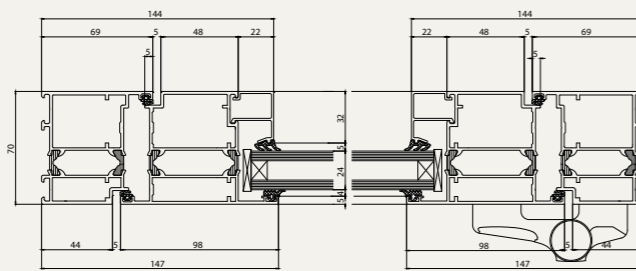

시스템도어 구조

• 매립형도어체크

Tilt & Turn window 틸트 앤 턴 창문

간단한 핸들 조작으로 환기(Tilt)기능과 여닫이(Turn)기능을 사용할 수 있는 특수 하드웨어를 사용하여 창을 열고

닫기가 편리합니다.

틸트 기능은 자연대류작용을 응용한 것으로 급격한 실내온도의 변화 없이 환기가 가능하며, 창문 상부가 내측으로 10~15도 정도 기울어져 열리는 방식입니다.