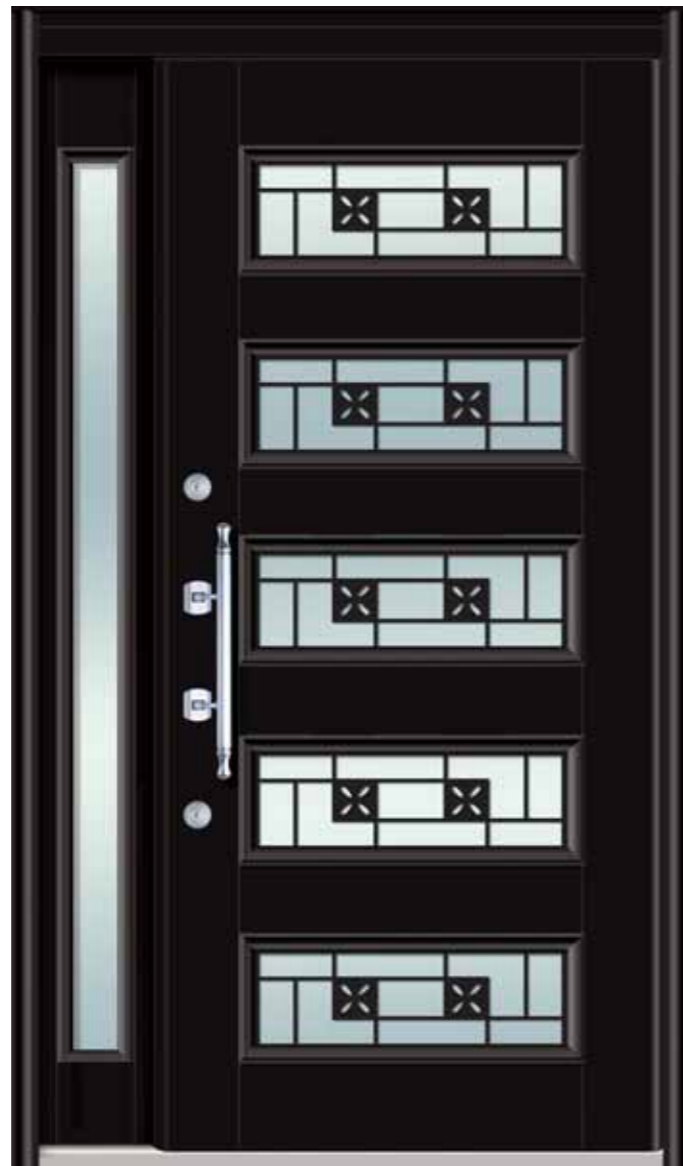

봉키

본 제품을 무단 복제 하거나 도용하여 사용하는 것은 해당법에 의해 처벌받습니다.

408 (130mm 알루미늄 후레임)
내장도어체크, 매립형힌지 사용 / 알루미늄 색상:블랙

409 (130mm 알루미늄 후레임)
내장도어체크, 매립형힌지 사용 / 알루미늄 색상:시유폴프

Nature Beautiful...

From refinement to naturalness.
We bring out the eminence without decorating.
The grace beyond eyeshot and the modern atmosphere
will take the place of your level.