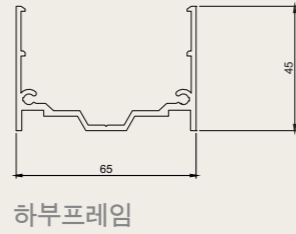

• 상하부 구동방식(상하부지지형)

문짝의 중량이 많은 경우 또는 문짝이 후레임과 고정 없이 움직이는 Freeway 방식의 경우 상하부에 롤러를 달아 문이 넘어지지 않도록 합니다.

||||| 짝수도어 개폐방식 |||||

||||| 홀수도어 개폐방식 |||||

||||| 프레임 |||||

상부프레임

하부프레임

세로프레임