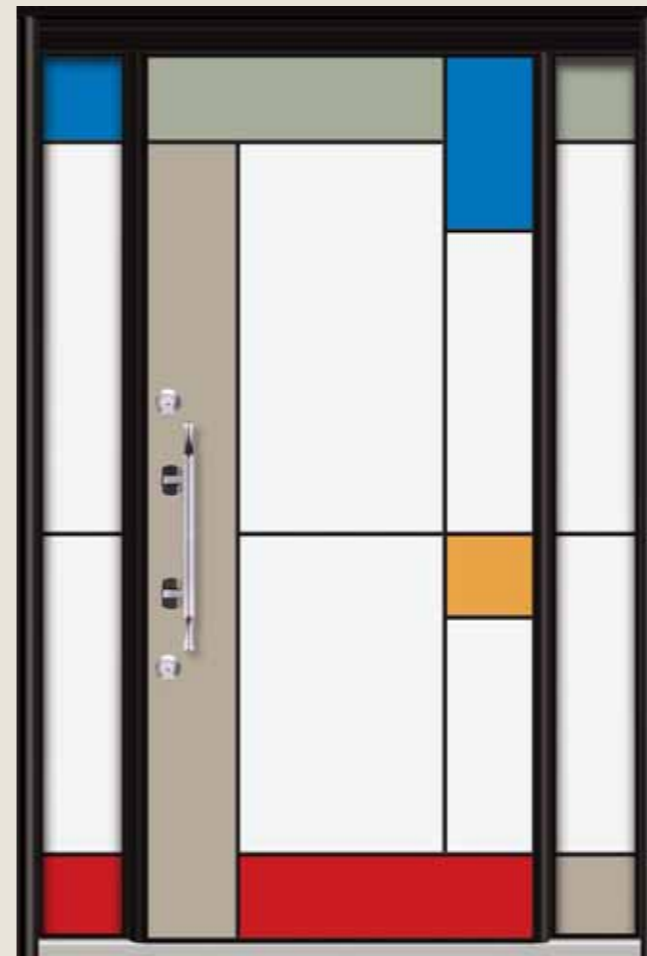

Key Collection

게이트맨 지문키

게이트맨 S110

게이트아이

볼트

게이트아이미니

봉키

1213 (아존단열 140mm 후레임)