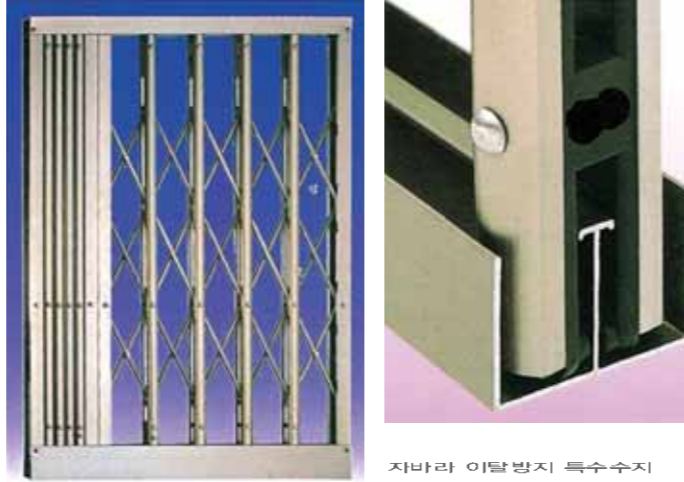

B 201A

B 202

본 제품을 무단 복제하거나 도용하여 사용하는 것은 형법 제 185조에 의해 처벌받습니다.

|||| Jabara Door & Grille Designs ||||

Aluminium Door

저희 Plus Door는 미적감각과 생활의 편리함을 추구하며 질 좋은 제품과 축적된 기술로 여러분의 행복한 가정을 꾸며 드립니다.

자바라 이탈 방지 특수수지

Grille Designs 색상 : 아나로그, 스텐칼라, 주문색상