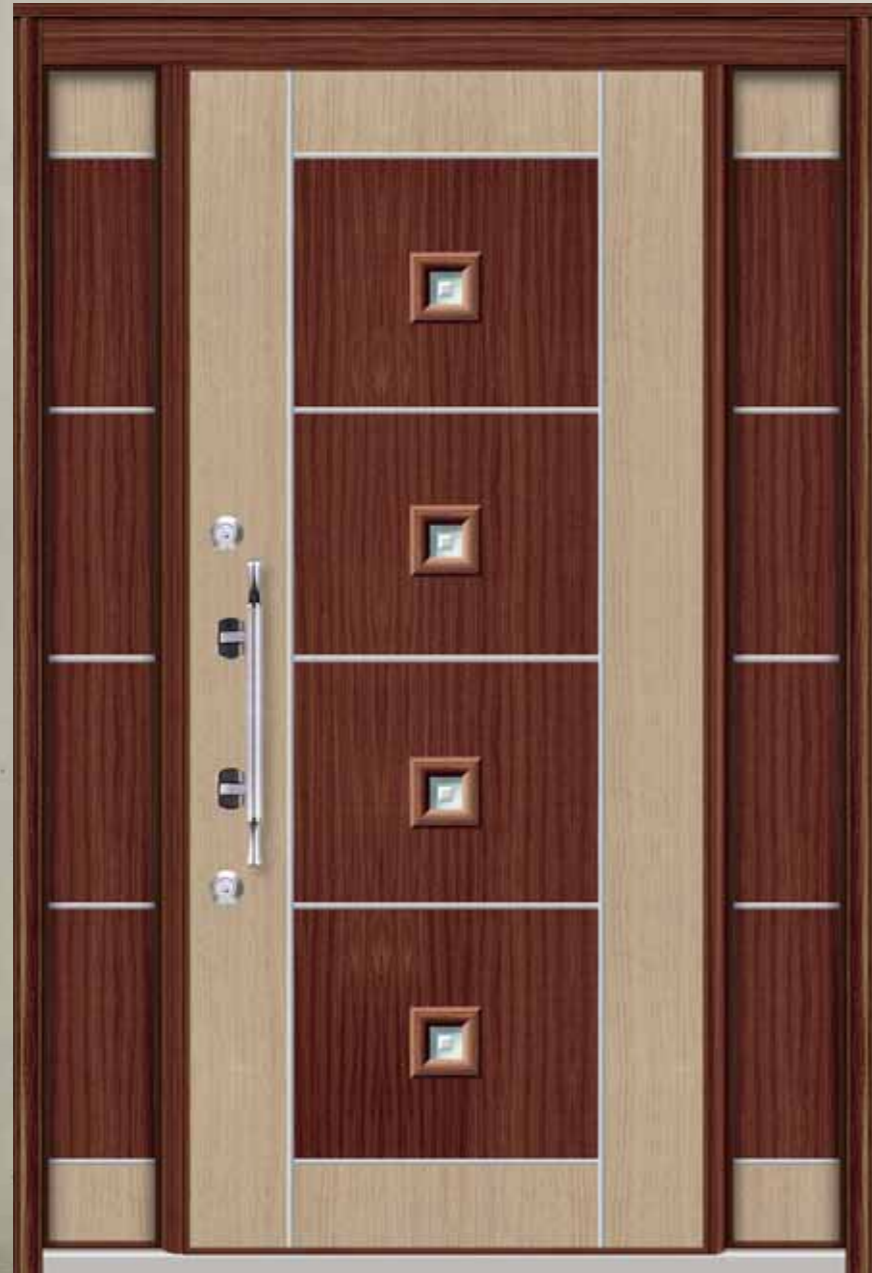

내장도어체크, 매립형힌지 사용 / 알루미늄 색상:블랙
전면 동발색칼라판넬 / 후면 샴페인

1248-1 (아존단열 140mm 후레임)

248-1 (130mm 알루미늄 후레임)

내장도어체크, 매립형힌지 사용 / 알루미늄 색상:초콜릿
전면 샴페인 / 후면 샴페인

본 제품을 무단 복제하거나 도용하여 사용하는 것은 해당법에 의해 처벌받습니다.

1214 (아존단열 140mm 후레임)