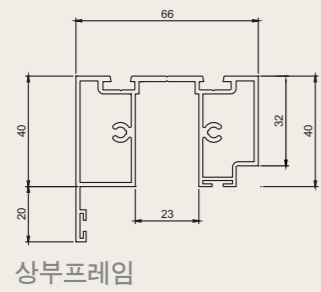

• 상하부 구동방식(상하부지지형)

문짝의 중량이 많은 경우 또는 문짝이 후레임과 고정 없이 움직이는 Freeway 방식의 경우 상하부에 롤러를 달아 문이 넘어지지 않도록 합니다.

||||| 짝수도어 개폐방식 |||||

||||| 홀수도어 개폐방식 |||||

||||| 프레임 |||||

상부프레임

하부프레임

세로프레임