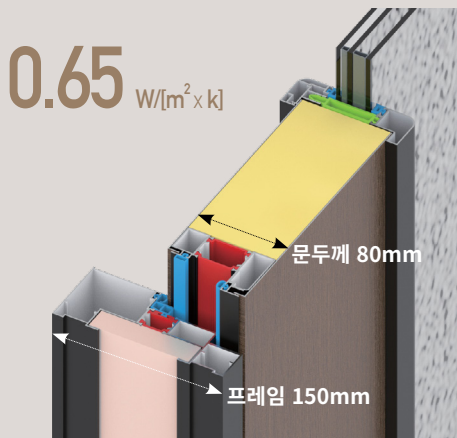

플러스도어는 높은 단열성능으로 냉난방 에너지를 절약합니다.