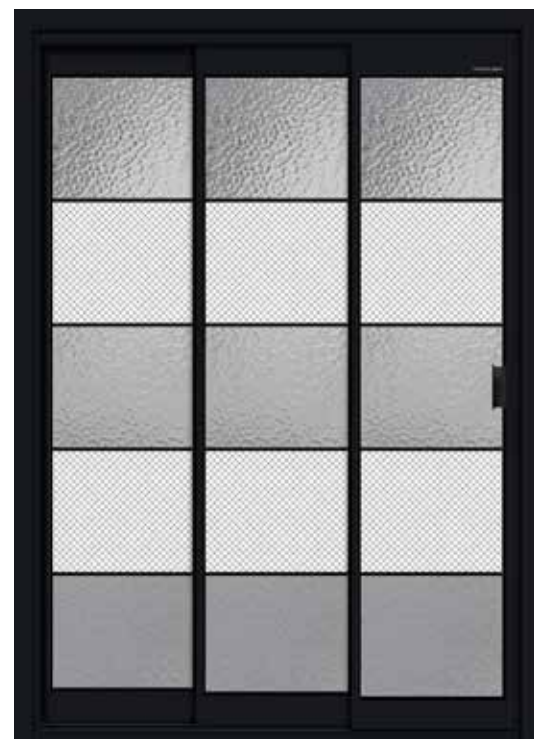

Slim interior door for your modern life style

슬림한 디자인의 슬라이딩 도어는 공간을 시각적으로 더욱 넓어 보이게 함과 동시에 공간을 구분하여 효과적으로 사용할 수 있게 해주며, 실내 인테리어에 포인트를 주어 분위기 변화에 효과적인 아이템 입니다. 검증된 댄퍼 시스템을 이중으로 장착하여 손 끼임에 의한 사고를 방지할 수 있으며, 소음감소 및 열의 이동을 차단하여 냉난방비의 절감 효과가 탁월 합니다.

문짝 가로바 부분을 슬림하게 하여 미관이 보다 더 세련되어 보이도록 마감했습니다.

요즘 트렌드에 맞춰 문짝을 슬림화하여 개방감을 높였습니다.

슬림형 3연동

Silm 3 Interlink Door

우수한 제품으로 고객여러분의 성원에 보답하고자 배전의 노력을 기울이고 있습니다.
보다 더 세련되고 심플한 디자인으로 한층 더 고퀄리티를 보여드리도록 하겠습니다.

아쿠아+망입