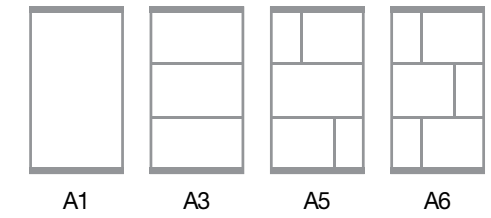

Slim interior door for your modern life style

슬림한 디자인의 슬라이딩 도어는 공간을 시각적으로 더욱 넓어 보이게 함과 동시에 공간을 구분하여 효과적으로 사용할 수 있게 해주며, 실내 인테리어에 포인트를 주어 분위기 변화에 효과적인 아이템 입니다. 검증된 댄퍼 시스템을 이중으로 장착하여 손 끼임에 의한 사고를 방지할 수 있으며, 소음감소 및 열의 이동을 차단하여 냉난방비의 절감 효과가 탁월 합니다.

Design type