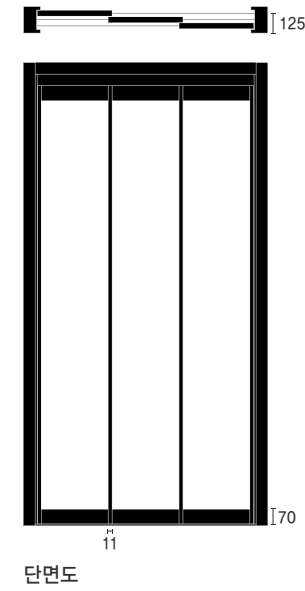

도어 개폐에 따라 넓은 공간을 효과적으로 활용하기 좋은 제품입니다. 문을 모두 열면 넓은 하나의 공간으로, 문을 닫으면 별도의 프라이빗한 공간으로 필요에 의해 연출이 가능합니다.

4개의 도어가 유기적으로 동작하여 하나로 움직입니다. 문폭이 작아져 공간을 효율적으로 사용 할 수 있습니다.

슬림 6연동 도어

슬림 3연동 도어

11mm 알루미늄으로 보다 넓은 개방감을 구현 하였습니다.