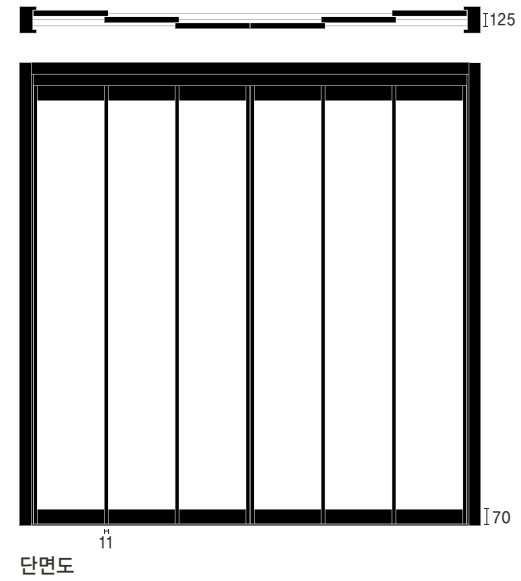

도어 개폐에 따라 넓은 공간을 효과적으로 활용하기 좋은 제품입니다. 문을 모두 열면 넓은 하나의 공간으로, 문을 닫으면 별도의 프라이빗한 공간으로 필요에 의해 연출이 가능합니다.

4개의 도어가 유기적으로 동작하여 하나로 움직입니다. 문폭이 작아져 공간을 효율적으로 사용 할 수 있습니다.

슬림 6연동 도어

슬림 3연동 도어

11mm 알루미늄으로 보다 넓은 개방감을 구현 하였습니다.