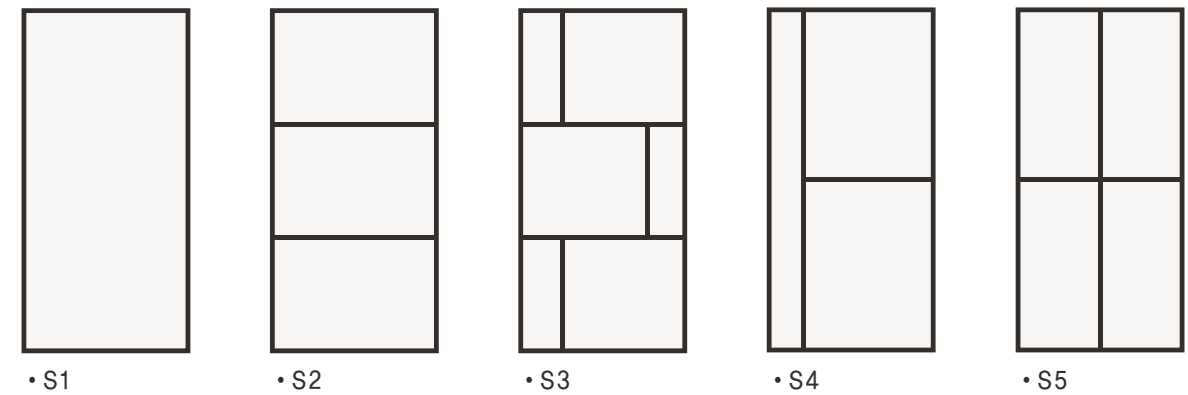

2023 THE BEST  
INTERIOR DOOR

PLUSDOOR 플러스도어

One Sliding Door | 원슬라이딩 도어

원슬라이딩 도어는 그 자체로 인테리어가 됩니다.  
 모던하며 고급스럽고, 특별한 인테리어를 연출 할 수 있습니다.  
 원슬라이딩 도어는 바닥레일이 바닥과 거의 일치 할 정도로  
 낮아서 출입이 용이 합니다.

디바이딩 디자인

Slim Linked Sliding Door | 슬림 연동 도어