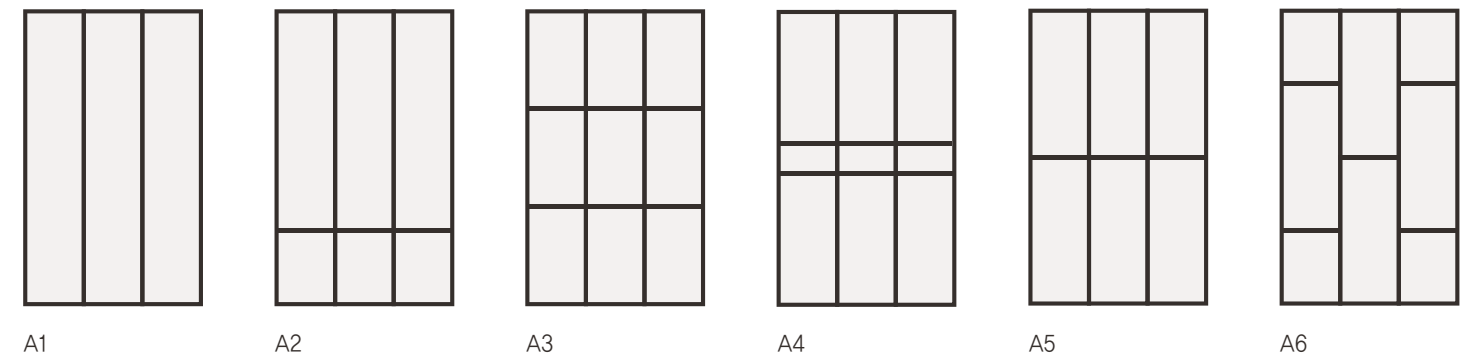

도어 개폐에 따라 넓은 공간을 효과적으로 활용하기 좋은 제품입니다. 문을 모두 열면 넓은 하나의 공간으로, 문을 닫으면 별도의 프라이빗한 공간으로 필요에 의해 연출이 가능합니다.

4개의 도어가 유기적으로 동작하여 하나로 움직입니다. 문폭이 작아져 공간을 효율적으로 사용 할 수 있습니다.

슬림 6연동 도어

슬림 3연동 도어

11mm 알루미늄으로 보다 넓은 개방감을 구현 하였습니다.

슬림 4연동 도어

디바이딩 디자인

• A1 블랙 (투명)

Slim Linked Sliding Door | 슬림 연동 도어

슬림 3연동 도어

• A1 블랙 (망입)

• A1 화이트 (모루)

Slim Linked Sliding Door | 슬림 연동 도어