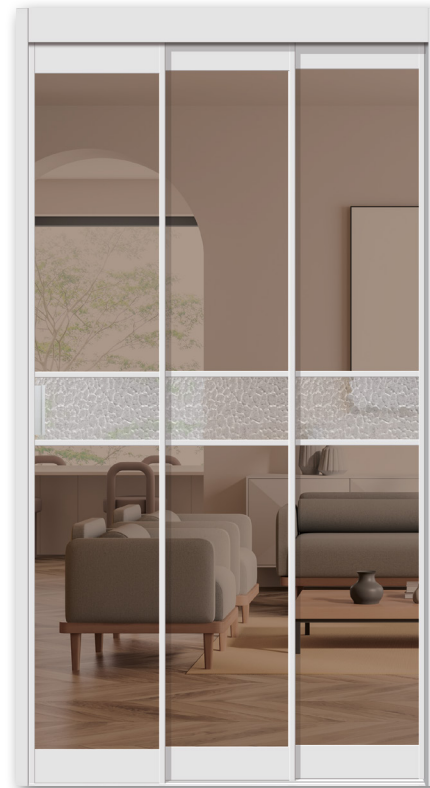

2023 THE BEST  
INTERIOR DOOR

PLUSDOOR 플러스도어

One Sliding Door | 원슬라이딩 도어

원슬라이딩 도어는 그 자체로 인테리어가 됩니다.  
 모던하며 고급스럽고, 특별한 인테리어를 연출 할 수 있습니다.  
 원슬라이딩 도어는 바닥레일이 바닥과 거의 일치 할 정도로  
 낮아서 출입이 용이 합니다.

디바이딩 디자인

Slim Linked Sliding Door | 슬림 연동 도어

슬림 4연동 도어

디바이딩 디자인

• A1 블랙 (투명)

Slim Linked Sliding Door | 슬림 연동 도어

슬림 3연동 도어

• A1 블랙 (망입)

• A1 화이트 (모루)

Slim Linked Sliding Door | 슬림 연동 도어

슬림 3연동 도어

• A3 블랙 (아쿠아+투명)

• A2 블랙 (브론즈 고시)

• A4 화이트 (브론즈+아쿠아)

• A2 화이트 (고시망입)

3 Linked Sliding Door | 3연동 도어

- 색상 : 펠화이트
- 유리 : 아르누보

- 색상 : 펠화이트
- 유리 : 웨딩