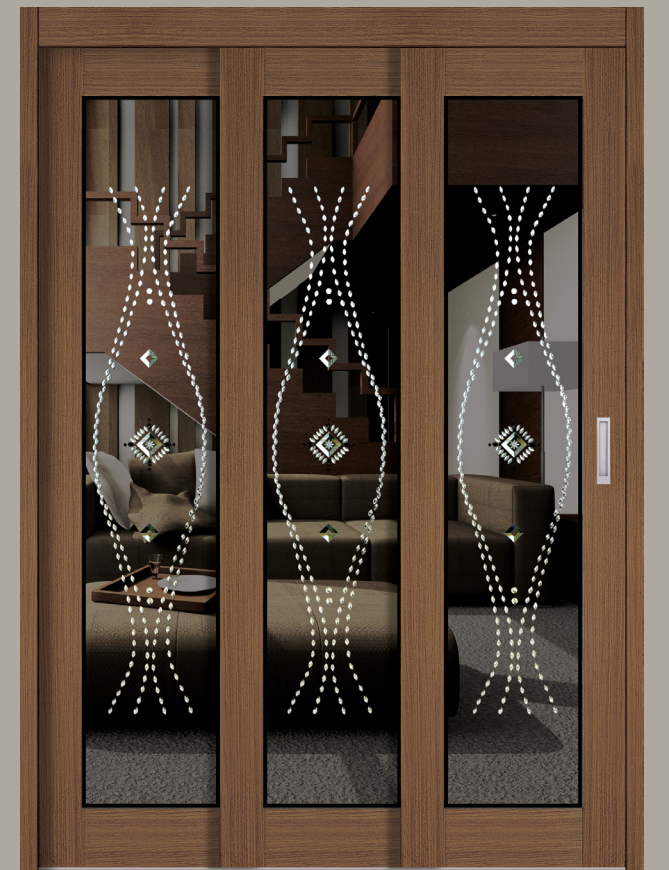

2023 THE BEST  
INTERIOR DOOR

PLUSDOOR 플러스도어

One Sliding Door | 원슬라이딩 도어

원슬라이딩 도어는 그 자체로 인테리어가 됩니다.  
 모던하며 고급스럽고, 특별한 인테리어를 연출 할 수 있습니다.  
 원슬라이딩 도어는 바닥레일이 바닥과 거의 일치 할 정도로  
 낮아서 출입이 용이 합니다.

디바이딩 디자인

Slim Linked Sliding Door | 슬림 연동 도어

슬림 3연동 도어

• A3 블랙 (아쿠아+투명)

• A2 블랙 (브론즈 고시)

• A4 화이트 (브론즈+아쿠아)

• A2 화이트 (고시망입)

3 Linked Sliding Door | 3연동 도어

- 색상 : 펠화이트
- 유리 : 아르누보

- 색상 : 펠화이트
- 유리 : 웨딩

- 색상 : 월넛
- 유리 : 제노아

Life,  
Human & Nature  
Design

3 Interlink  
Inner Door

3 Linked Sliding Door | 3연동 도어

• 색상 : 월넛 / • 유리 : 판타지

• 색상 : 화이트오크 / • 유리 : 자목련

• 색상 : 티크 / • 유리 : 별자리

• 색상 : 진그레이 / • 유리 : 쥬얼리

• 색상 : 라이트브라운 / • 유리 : 투명고시

• 색상 : 블랙 / • 유리 : 망입

• 색상 : 딥블루 / • 유리 : 브론즈

3 Linked Sliding Door | 3연동 도어

Nature Beautiful...

From retinement to naturalness.  
 We bring out the eminence without decorating.  
 The grace beyond eyeshot and the modern atmosphere  
 will take the place of your level.