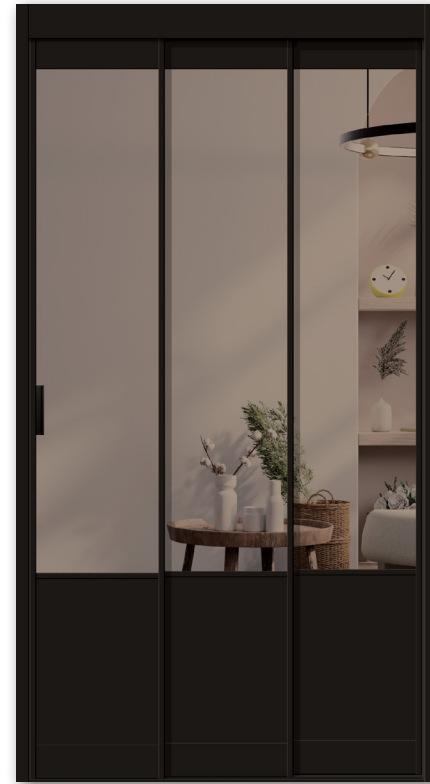

2023 THE BEST  
INTERIOR DOOR

PLUSDOOR 플러스도어

One Sliding Door | 원슬라이딩 도어

원슬라이딩 도어는 그 자체로 인테리어가 됩니다.  
 모던하며 고급스럽고, 특별한 인테리어를 연출 할 수 있습니다.  
 원슬라이딩 도어는 바닥레일이 바닥과 거의 일치 할 정도로  
 낮아서 출입이 용이 합니다.

디바이딩 디자인

Slim Linked Sliding Door | 슬림 연동 도어

슬림 4연동 도어

디바이딩 디자인

• A1 블랙 (투명)

Slim Linked Sliding Door | 슬림 연동 도어

슬림 3연동 도어

• A1 블랙 (망입)

• A1 화이트 (모루)

Slim Linked Sliding Door | 슬림 연동 도어

슬림 3연동 도어

• A3 블랙 (아쿠아+투명)

• A2 블랙 (브론즈 고시)

• A4 화이트 (브론즈+아쿠아)

• A2 화이트 (고시망입)

3 Linked Sliding Door | 3연동 도어

- 색상 : 펠화이트
- 유리 : 아르누보

- 색상 : 펠화이트
- 유리 : 웨딩