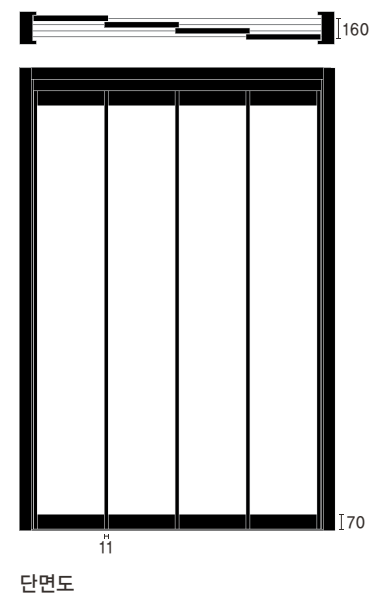

Slim Linked Sliding Door | 슬림 연동 도어

도어 개폐에 따라 넓은 공간을 효과적으로 활용하기 좋은 제품입니다. 문을 모두 열면 넓은 하나의 공간으로, 문을 닫으면 별도의 프라이빗한 공간으로 필요에 의해 연출이 가능합니다.

4개의 도어가 유기적으로 동작하여 하나로 움직입니다. 문폭이 작아져 공간을 효율적으로 사용 할 수 있습니다.

슬림 6연동 도어

슬림 3연동 도어

11mm 알루미늄으로 보다 넓은 개방감을 구현 하였습니다.

슬림 4연동 도어

디바이딩 디자인

• A1 블랙 (투명)